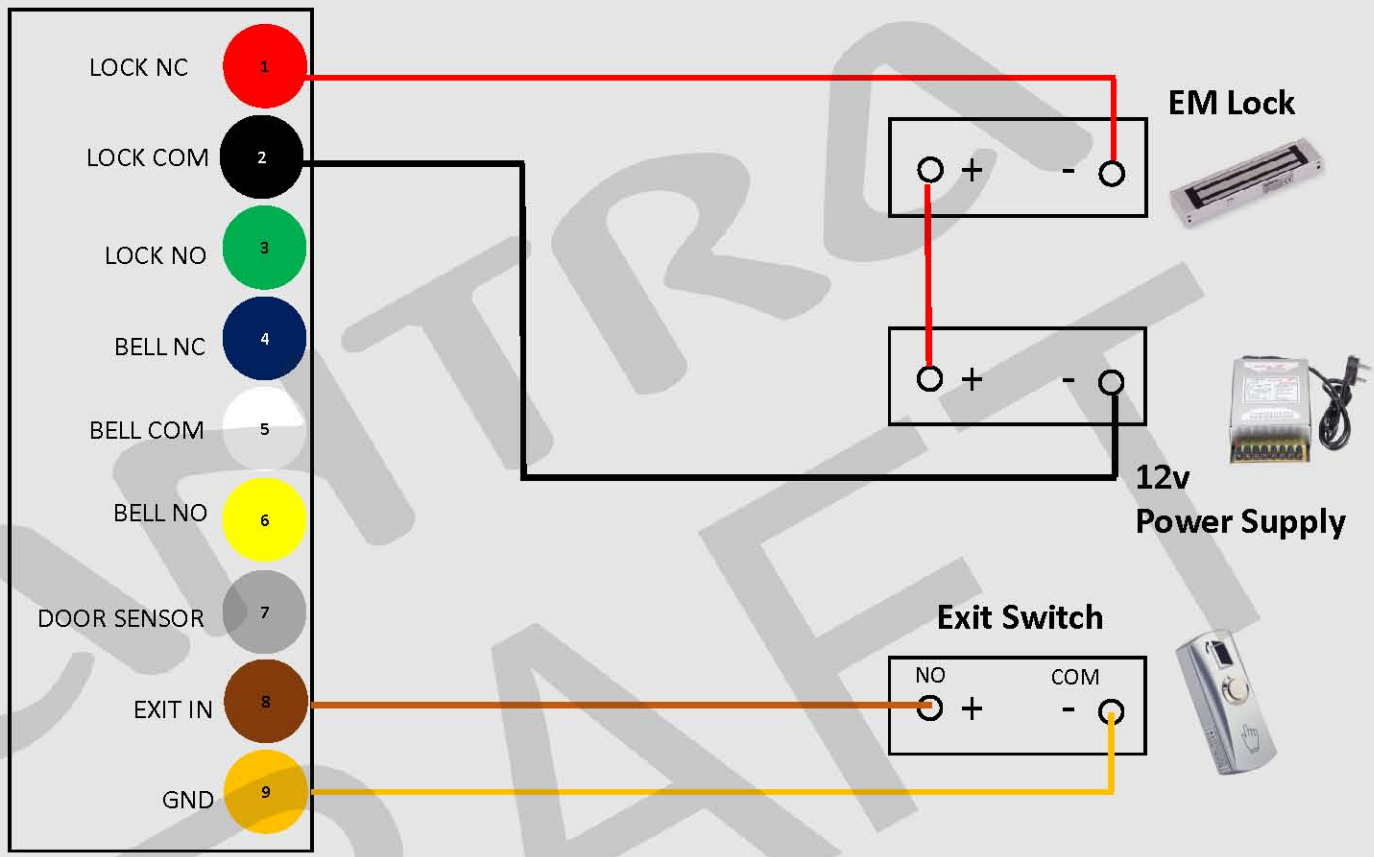

MSD150

Card Reader