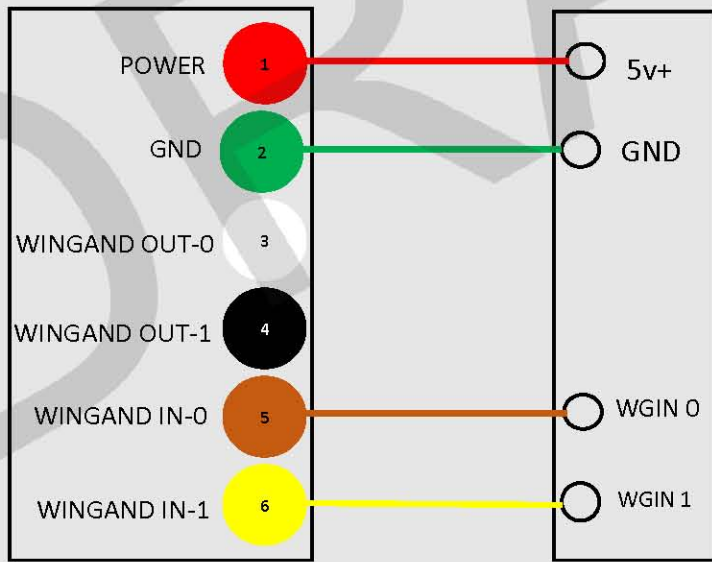

MSD150

Card Reader