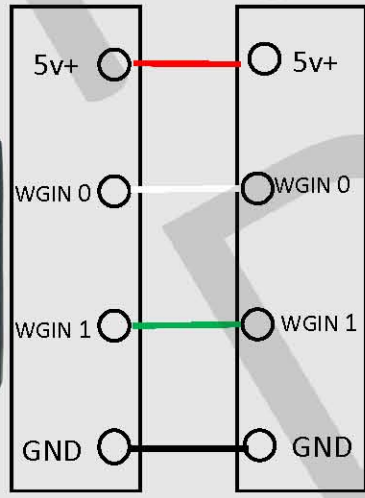

mBio-G2/G3

Card Reader

12v Power Supply

EM Lock