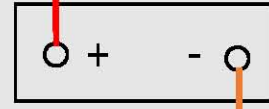

mBio-G2/G3

Card Reader

12v Power Supply

EM Lock